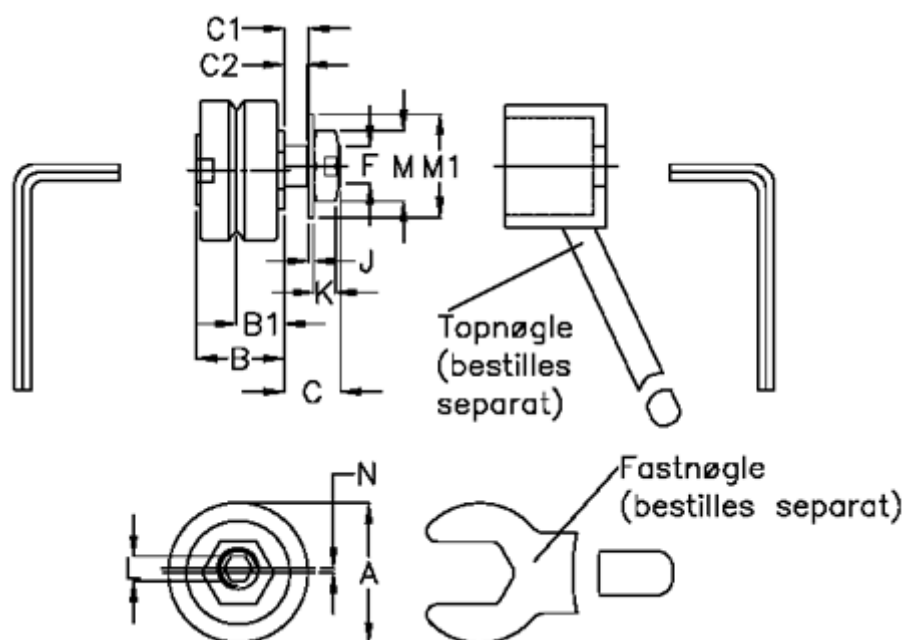

Varenummer: 057153101304
 Beskrivelse: HEPCO GV3 leje SJ 13 ENS
 Standart m. kort aksel

Mål

a = 12.7	K = 2.2
B = 10.1	L = -
B1 = 5.47	M = 7
C = 5.8	M1 = 9
C1 = 3.0	N = 0.50
C2 = 2.2	vægt kg/1000 = 0.008
F = M4 x 0,5	
J = 0.80	